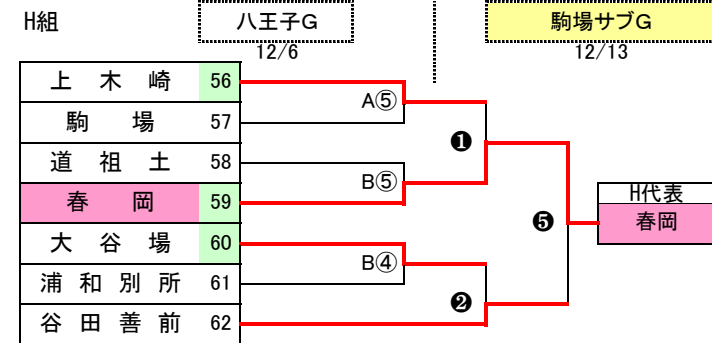

平成21年度・第4種新人戦さいたま市大会 組合せ表

大会期日: 平成21年12月5日(土),6日(日),12日(土),13日(日) 予備日:19日(土)

順	試合時間
①	9:00
②	9:50
③	10:40
④	11:30
⑤	12:20
⑥	13:10

さいたま市予選代表の10チームは
 1月17日から行われる県南予選大会に出場する。
 県南予選大会: さいたま市:10代表
 北足立南部:9代表
 北足立北部:5代表
 県中央大会: 県南ブロックから6チーム出場する。

平成21年度・第4種新人戦さいたま市予選 審判割当表

更新

■ 12月5日(土) 与野八王子G (A面)

組	順	時間	対戦相手	主審・4審	副審
A	①	9:00	西北 1 - 0 はくつるFC	大戸	西浦和
	②	9:50	八幡 0 - 1 下落合	大宮KS	大宮別所
D	③	10:40	大東 1 - 0 クーミ	本町	針ヶ谷
	④	11:30	大戸 6 - 0 西浦和	西北	はくつるFC
G	⑤	12:20	大宮KS 1 - 0 大宮別所	八幡	下落合
	⑥	13:10	本町 0 - 2 針ヶ谷	大東	クーミ