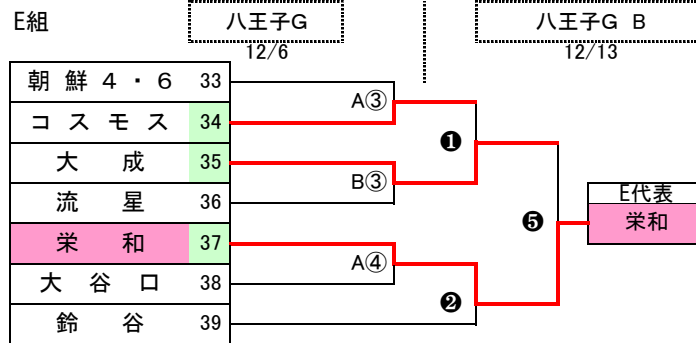

平成21年度・第4種新人戦さいたま市大会 組合せ表

大会期日: 平成21年12月5日(土),6日(日),12日(土),13日(日) 予備日:19日(土)

順	試合時間
①	9:00
②	9:50
③	10:40
④	11:30
⑤	12:20
⑥	13:10

さいたま市予選代表の10チームは
 1月17日から行われる県南予選大会に出場する。
 県南予選大会: さいたま市:10代表
 北足立南部:9代表
 北足立北部:5代表
 県中央大会: 県南ブロックから6チーム出場する。

平成21年度・第4種新人戦さいたま市予選 審判割当表

更新

■ 12月5日(土) 与野八王子G (A面)

組	順	時間	対戦相手	主審・4審	副審
A	①	9:00	西北 1 - 0 はくつるFC	大戸	西浦和
	②	9:50	八幡 0 - 1 下落合	大宮KS	大宮別所
D	③	10:40	大東 1 - 0 クーミ	本町	針ヶ谷
	④	11:30	大戸 6 - 0 西浦和	西北	はくつるFC
G	⑤	12:20	大宮KS 1 - 0 大宮別所	八幡	下落合
	⑥	13:10	本町 0 - 2 針ヶ谷	大東	クーミ