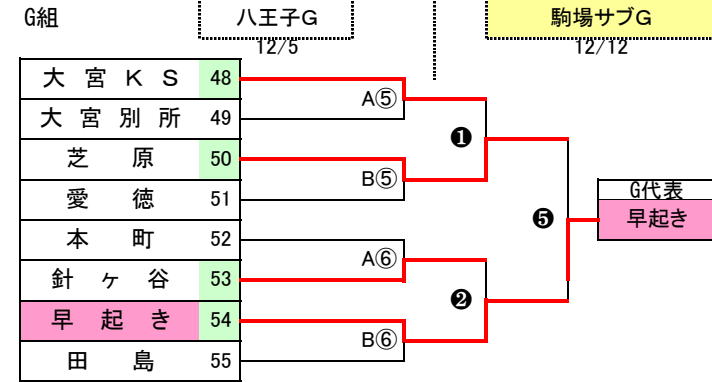

平成21年度・第4種新人戦さいたま市大会 組合せ表

大会期日: 平成21年12月5日(土),6日(日),12日(土),13日(日) 予備日:19日(土)

順	試合時間
①	9:00
②	9:50
③	10:40
④	11:30
⑤	12:20
⑥	13:10

さいたま市予選代表の10チームは
 1月17日から行われる県南予選大会に出場する。
 県南予選大会: さいたま市:10代表
 北足立南部:9代表
 北足立北部:5代表
 県中央大会: 県南ブロックから6チーム出場する。

平成21年度・第4種新人戦さいたま市予選 審判割当表

更新

■ 12月5日(土) 与野八王子G (A面)

組	順	時間	対戦相手	主審・4審	副審
A	①	9:00	西北 1 - 0 はくつるFC	大戸	西浦和
	②	9:50	八幡 0 - 1 下落合	大宮KS	大宮別所
D	③	10:40	大東 1 - 0 クーミ	本町	針ヶ谷
	④	11:30	大戸 6 - 0 西浦和	西北	はくつるFC
G	⑤	12:20	大宮KS 1 - 0 大宮別所	八幡	下落合
	⑥	13:10	本町 0 - 2 針ヶ谷	大東	クーミ