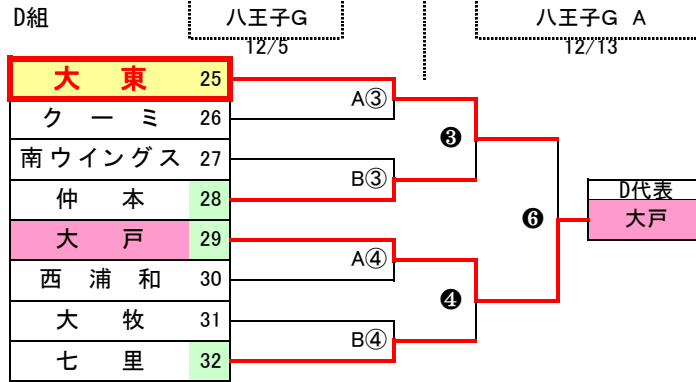

平成21年度・第4種新人戦さいたま市大会 組合せ表

大会期日: 平成21年12月5日(土),6日(日),12日(土),13日(日) 予備日:19日(土)

順	試合時間
①	9:00
②	9:50
③	10:40
④	11:30
⑤	12:20
⑥	13:10

さいたま市予選代表の10チームは
 1月17日から行われる県南予選大会に出場する。
 県南予選大会: さいたま市:10代表
 北足立南部:9代表
 北足立北部:5代表
 県中央大会: 県南ブロックから6チーム出場する。