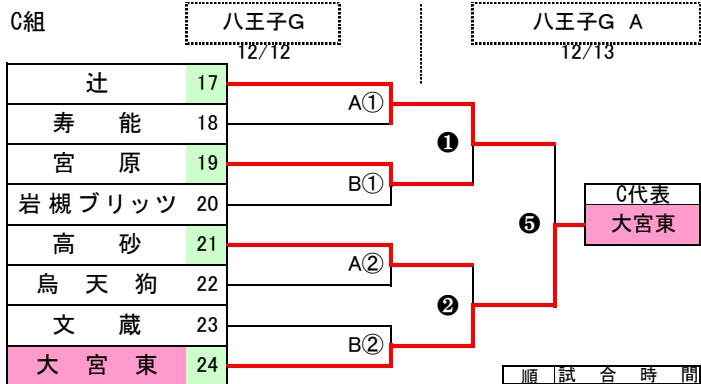

平成21年度・第4種新人戦さいたま市大会 組合せ表

大会期日: 平成21年12月5日(土),6日(日),12日(土),13日(日) 予備日:19日(土)

順	試合時間
①	9:00
②	9:50
③	10:40
④	11:30
⑤	12:20
⑥	13:10

さいたま市予選代表の10チームは
 1月17日から行われる県南予選大会に出場する。
 県南予選大会: さいたま市:10代表
 北足立南部:9代表
 北足立北部:5代表
 県中央大会: 県南ブロックから6チーム出場する。

平成21年度・第4種新人戦さいたま市予選 審判割当表

更新

■ 12月5日(土) 与野八王子G (A面)

組	順	時間	対戦相手	主審・4審	副審
A	①	9:00	西北 1 - 0 はくつるFC	大戸	西浦和
	②	9:50	八幡 0 - 1 下落合	大宮KS	大宮別所
D	③	10:40	大東 1 - 0 クーミ	本町	針ヶ谷
	④	11:30	大戸 6 - 0 西浦和	西北	はくつるFC
G	⑤	12:20	大宮KS 1 - 0 大宮別所	八幡	下落合
	⑥	13:10	本町 0 - 2 針ヶ谷	大東	クーミ