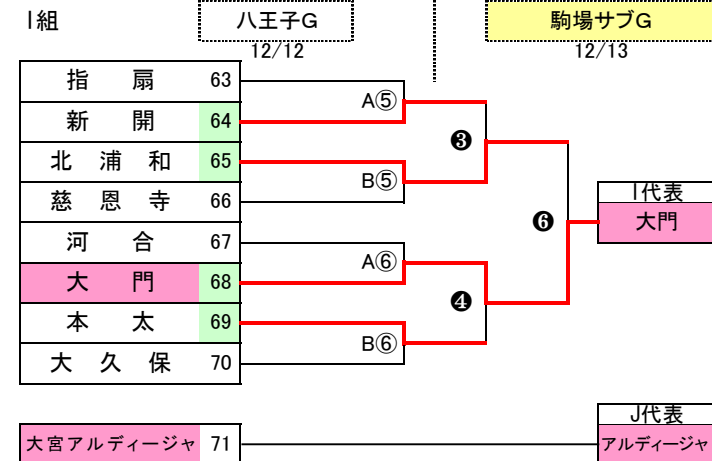

平成21年度・第4種新人戦さいたま市大会 組合せ表

大会期日: 平成21年12月5日(土),6日(日),12日(土),13日(日) 予備日:19日(土)

順	試合時間
①	9:00
②	9:50
③	10:40
④	11:30
⑤	12:20
⑥	13:10

さいたま市予選代表の10チームは
 1月17日から行われる県南予選大会に出場する。
 県南予選大会: さいたま市:10代表
 北足立南部:9代表
 北足立北部:5代表
 県中央大会: 県南ブロックから6チーム出場する。

平成21年度・第4種新人戦さいたま市予選 審判割当表

更新

■ 12月5日(土) 与野八王子G (A面)

組	順	時間	対戦相手	主審・4審	副審
A	①	9:00	西北 1 - 0 はくつるFC	大戸	西浦和
	②	9:50	八幡 0 - 1 下落合	大宮KS	大宮別所
D	③	10:40	大東 1 - 0 クーミ	本町	針ヶ谷
	④	11:30	大戸 6 - 0 西浦和	西北	はくつるFC
G	⑤	12:20	大宮KS 1 - 0 大宮別所	八幡	下落合
	⑥	13:10	本町 0 - 2 針ヶ谷	大東	クーミ