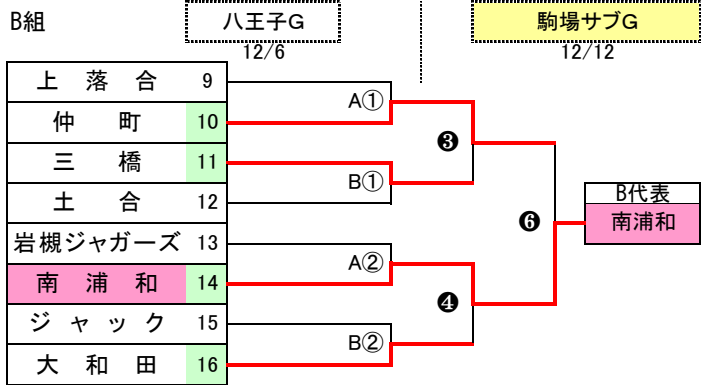

平成21年度・第4種新人戦さいたま市大会 組合せ表

大会期日: 平成21年12月5日(土),6日(日),12日(土),13日(日) 予備日:19日(土)

順	試合時間
①	9:00
②	9:50
③	10:40
④	11:30
⑤	12:20
⑥	13:10

さいたま市予選代表の10チームは
 1月17日から行われる県南予選大会に出場する。
 県南予選大会: さいたま市:10代表
 北足立南部:9代表
 北足立北部:5代表
 県中央大会: 県南ブロックから6チーム出場する。

平成21年度・第4種新人戦さいたま市予選 審判割当表

更新

■ 12月5日(土) 与野八王子G (A面)

組	順	時間	対戦相手	主審・4審	副審
A	①	9:00	西北 1 - 0 はくつるFC	大戸	西浦和
	②	9:50	八幡 0 - 1 下落合	大宮KS	大宮別所
D	③	10:40	大東 1 - 0 クーミ	本町	針ヶ谷
	④	11:30	大戸 6 - 0 西浦和	西北	はくつるFC
G	⑤	12:20	大宮KS 1 - 0 大宮別所	八幡	下落合
	⑥	13:10	本町 0 - 2 針ヶ谷	大東	クーミ