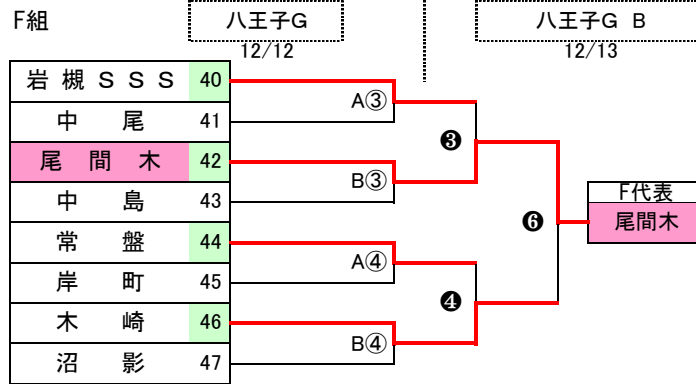

平成21年度・第4種新人戦さいたま市大会 組合せ表

大会期日: 平成21年12月5日(土),6日(日),12日(土),13日(日) 予備日:19日(土)

順	試合時間
①	9:00
②	9:50
③	10:40
④	11:30
⑤	12:20
⑥	13:10

さいたま市予選代表の10チームは
 1月17日から行われる県南予選大会に出場する。
 県南予選大会: さいたま市:10代表
 北足立南部:9代表
 北足立北部:5代表
 県中央大会: 県南ブロックから6チーム出場する。

平成21年度・第4種新人戦さいたま市予選 審判割当表

更新

■ 12月5日(土) 与野八王子G (A面)

組	順	時間	対戦相手	主審・4審	副審
A	①	9:00	西北 1 - 0 はくつるFC	大戸	西浦和
	②	9:50	八幡 0 - 1 下落合	大宮KS	大宮別所
D	③	10:40	大東 1 - 0 クーミ	本町	針ヶ谷
	④	11:30	大戸 6 - 0 西浦和	西北	はくつるFC
G	⑤	12:20	大宮KS 1 - 0 大宮別所	八幡	下落合
	⑥	13:10	本町 0 - 2 針ヶ谷	大東	クーミ