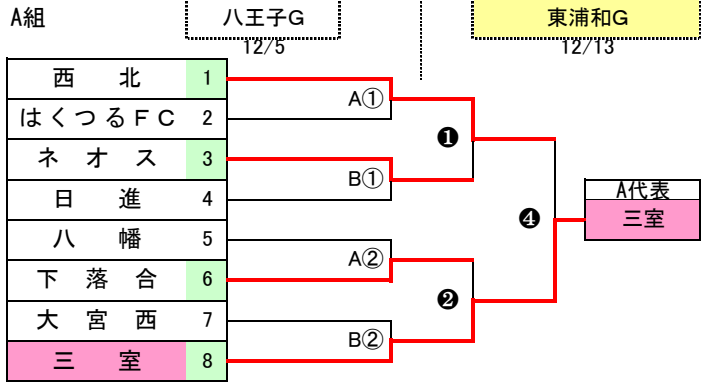

平成21年度・第4種新人戦さいたま市大会 組合せ表

大会期日: 平成21年12月5日(土),6日(日),12日(土),13日(日) 予備日:19日(土)

順	試合時間
①	9:00
②	9:50
③	10:40
④	11:30
⑤	12:20
⑥	13:10

さいたま市予選代表の10チームは
 1月17日から行われる県南予選大会に出場する。
 県南予選大会: さいたま市:10代表
 北足立南部:9代表
 北足立北部:5代表
 県中央大会: 県南ブロックから6チーム出場する。